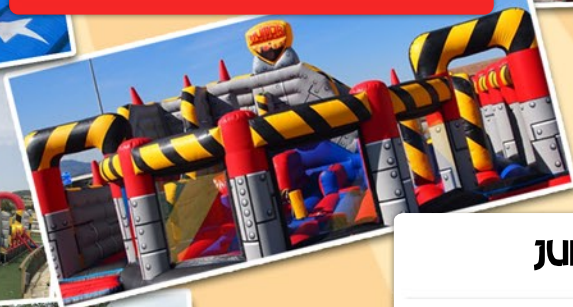

HUMOR AMARILLO PACKS Y TARIFAS ESPECIAL INVIERNO

A 25min de Barcelona, a 12 min de Manresa, a 40min de Tarragona, a 45min de Lleida

PACK ADULTO

HUMOR AMARILLO
Disfruta durante 2h de más de 20
alocadas pruebas y actividades

NOVEDAD INVIERNO
Disfruta con las nuevas actividades
que hemos preparado para este invierno

29€

Precio por participante - Mínimo 8 participantes

PACK ADULTO

JUNIOR PARTY

DE 7 A 17 AÑOS
2h de actividades Humor Amarillo Wipeout
(las actividades pueden variar según edad de los niños/as)