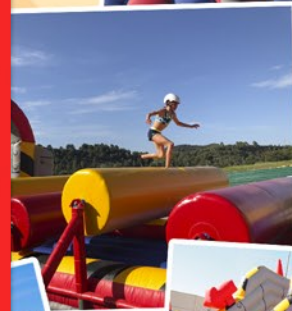

PACK ADULTO